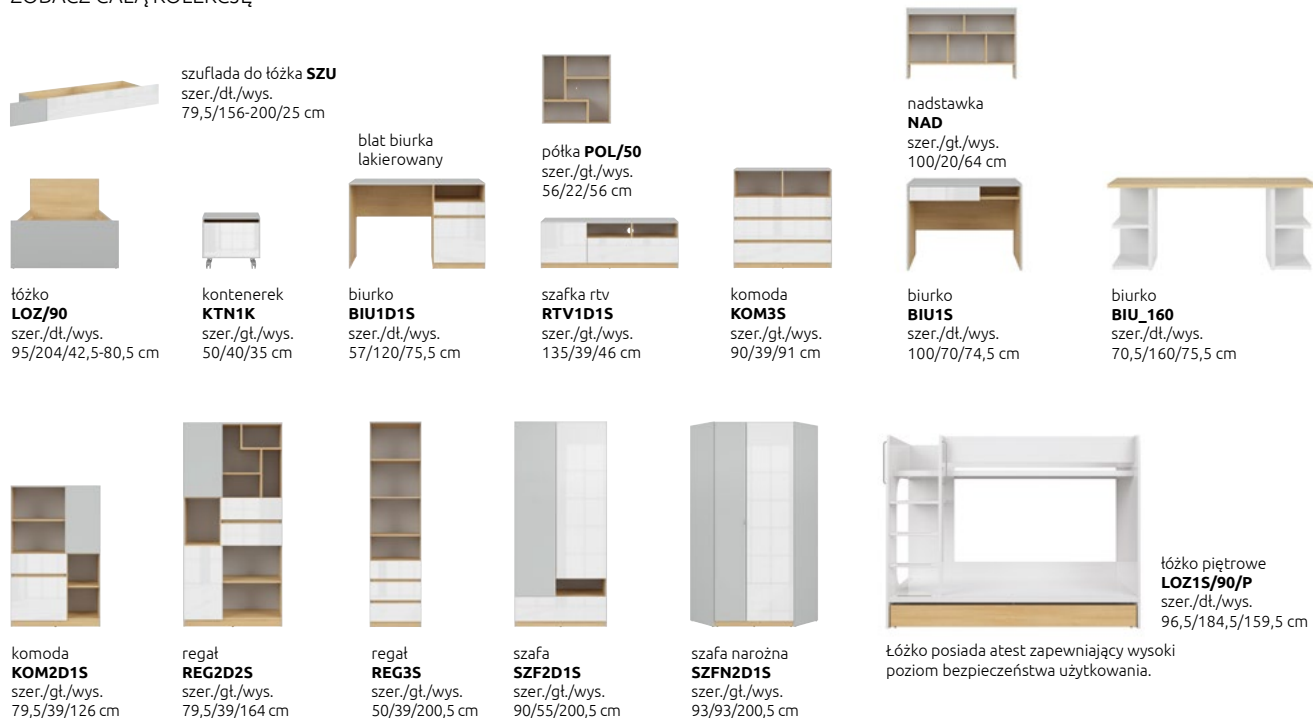

ZOBACZ CAŁĄ KOLEKCJĘ

Neutralna kolorystyka mebli pozostawia duże pole dla zabawy designem. Mowa tutaj o dodatkach, które nadadzą wnętrzu ostateczny charakter i styl.