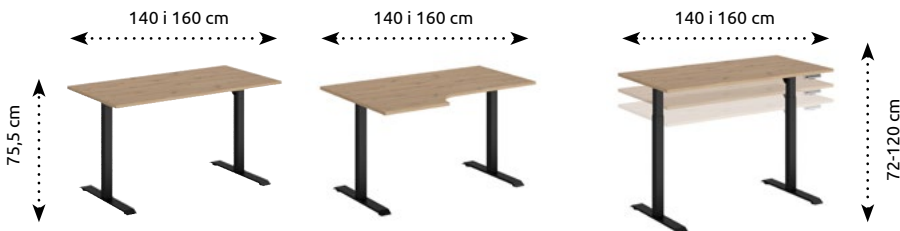

2 RODZAJE BLATÓW

2 GŁĘBOKOŚCI BLATÓW

2 SZEROKOŚCI BLATÓW

biurko bez możliwości regulacji wysokości blatu

biurko z regulacją wysokości blatu -
zapamiętuje 4 dowolne poziomy
wysokości (zakres od 72 do 120 cm)

- Biurka bez regulacji (blat prosty lub narożny)
- Biurka z elektryczną regulacją wysokości (blat prosty lub narożny)