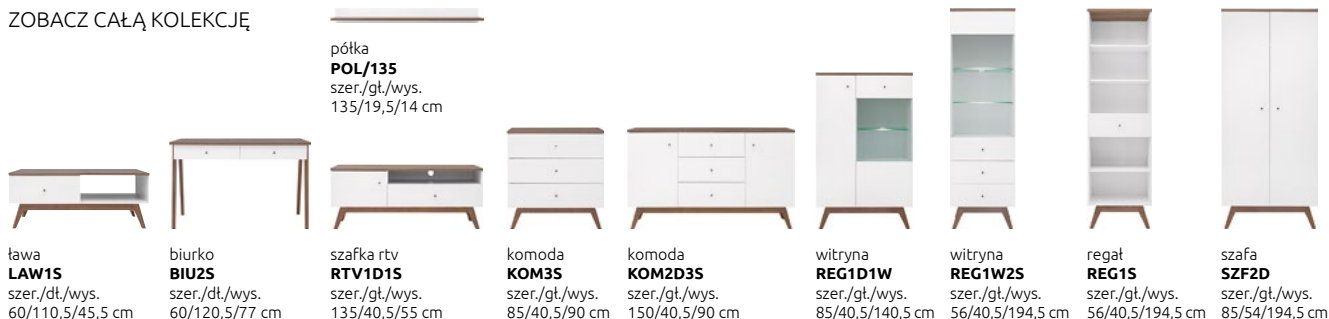

ZOBACZ CAŁĄ KOLEKCJĘ