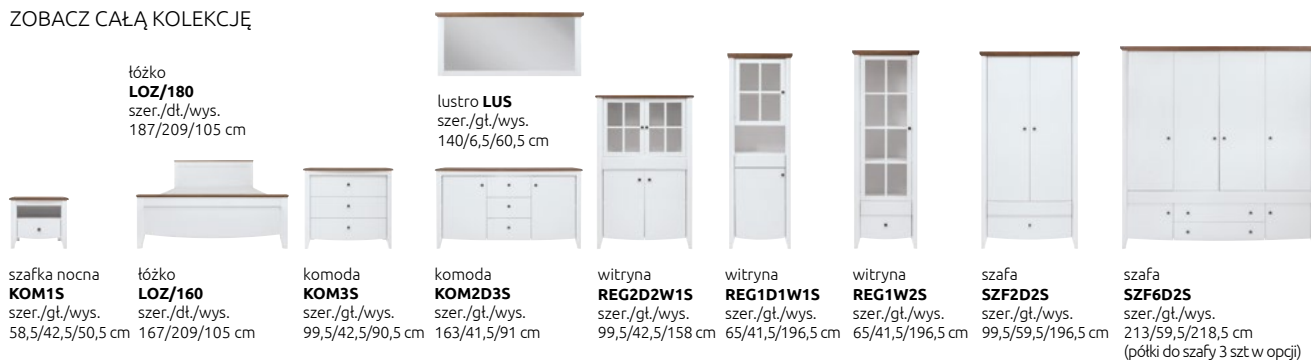

ZOBACZ CAŁĄ KOLEKCJĘ

łóżko
LOZ/180
szer./dt./wys.
187/209/105 cm