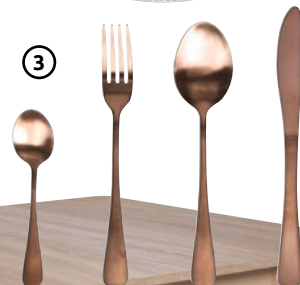

SALON KUCHNIA

Jak urządzić funkcjonalną i przytulną kuchnię połączoną z salonem? Jak osiągnąć idealny efekt? Postaw na jednolitą kolorystykę mebli. Najlepszym wyborem będą niezwykle modne białe meble kuchenne. Poza bielą dobrze sprawdzą się też beże, a także elementy z jasnego drewna. Aby uniknąć monotonii, wprowadź mocne akcenty kolorystyczne.

1. Zestaw 3 pojemników **Acacia** na kawę, herbatę i cukier, kolor turkusowy, 2. Mata na stół **Góry białe**, mdf, śr. 38 cm, 3. Kpl. sztućców **Odette**, 24 elem., 4. Stół **Fario**, kolor: dąb sonoma, wym. 80/120-160/78 cm; 5. Krzesło **Fario**, kolor: dąb sonoma/tk. Mindelo 12 Grey, wym. 46/54/85 cm, 6. **Nordik Ocean**, talerz obiadowy, śr. 26 cm, talerz do zupy, śr. 20 cm, talerz deserowy, śr. 20 cm, 7. Patera na przystawki **Acacia**, wym. 26,5x26,5x6 cm, 8. Kpl. 3 pater **Acacia**, drewno, 9. Chlebak ze stali lakierowanej z pokrywą z drewna akacjowego, 10. Łyżka z otworami **Natur**

must
HAVE

PALETA DEKORAL HOME & STYLE

CZARNA
PERLA

ORGANIC
WHITE

AVOCADO

KOALA BEAR