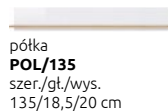

ZOBACZ CAŁĄ KOLEKCJĘ

KOLEKCJA
POLECANA
RÓWNIEŻ DO
**POKOJU DZIECKA
SYPIALNI
BIURA**