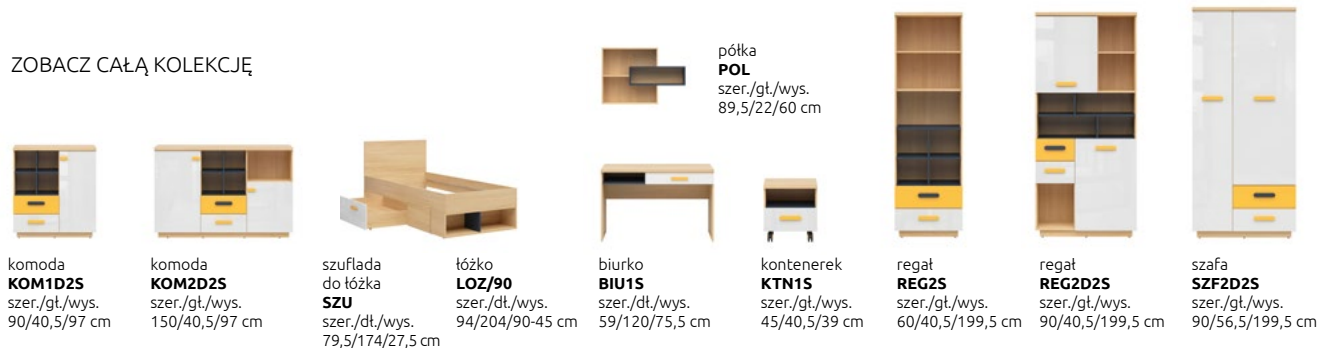

ZOBACZ CAŁĄ KOLEKCJĘ