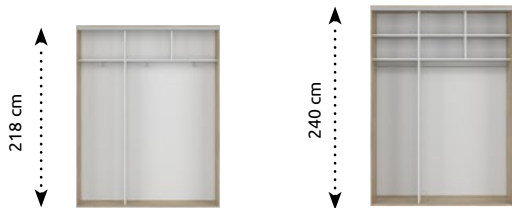

1 DOPASUJ ROZMIAR SZAFY

WYSOKOŚĆ

Jaką wysokość ma wnętrze, które urządzasz? Niezależnie od tego możesz wybrać szafę niską lub wysoką, o wysokości 218 lub 240 cm.